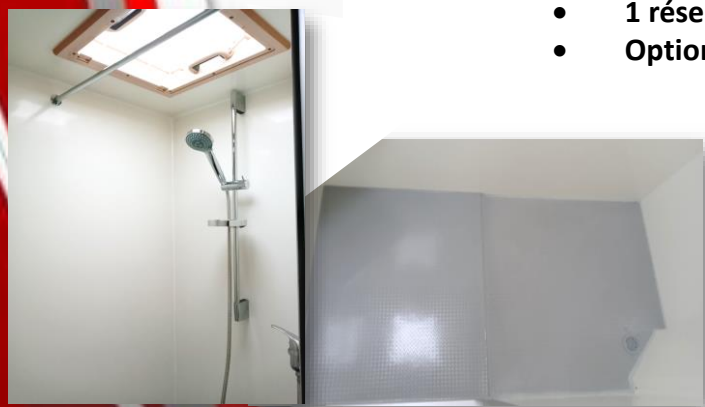

# LE MINIBASE+

**Différents aménagements intérieurs proposés :  
Vestiaires, Réfectoire, Sanitaire, Douche, Bureau...**

## COMPARTIMENT RÉFECTOIRE ET KITCHENETTE

- Porte d'entrée avec serrure 1 point
- Table bois perpendiculaire ou longitudinale, fixe ou rabattable
- Banc(s) coffre(s) polyester, Chaise(s) pliante(s)
- Kitchenette polyester équipée d'un évier avec distribution eau froide par pompe à pied et plaque de cuisson standard 2 feux au gaz
- Réservoir d'eau propre
- Raccordement eau de ville
- Extincteur, Tableau d'affichage, Trousse à pharmacie
- Différentes options possibles (Réfrigérateur, Micro-ondes, Chauffe-Eau, Réservoir eaux usées, Assises skaï...)

## COMPARTIMENT SANITAIRE

- Porte d'entrée avec serrure 1 point
- Verrou d'occupation
- SANITAIRE WC chimique à l'anglaise : 50 utilisations  
Vidange par cassette avec réservoir à matières amovible et accessible par un portillon extérieur
- Porte papier
- 1 bidon 4L d'additif sanitaire
- 1 lavabo d'angle
- 1 réservoir d'eau mural 12 litres
- Option Sanitaire à recirculation : turque ou anglaise

## COMPARTIMENT DOUCHE

- Cabine de douche avec SAS de déshabillage, 2 patères, 1 rideau de douche, 1 porte savon et 1 pomme fixe avec robinet mélangeur EC/EF