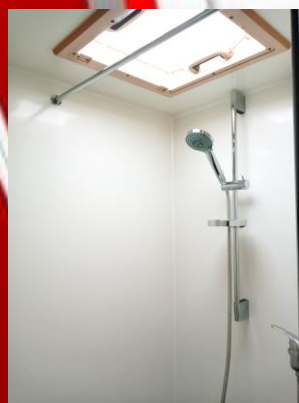

LE MINIBASE+

**Différents aménagements intérieurs proposés :
Vestiaires, Réfectoire, Sanitaire, Douche, Bureau...**

COMPARTIMENT RÉFECTOIRE ET KITCHENETTE

- Porte d'entrée avec serrure 1 point
- Table bois perpendiculaire ou longitudinale, fixe ou rabattable
- Banc(s) coffre(s) polyester, Chaise(s) pliante(s)
- Kitchenette polyester équipée d'un évier avec distribution eau froide par pompe à pied et plaque de cuisson standard 2 feux au gaz
- Réservoir d'eau propre
- Raccordement eau de ville
- Extincteur, Tableau d'affichage, Trousse à pharmacie
- Différentes options possibles (Réfrigérateur, Micro-ondes, Chauffe-Eau, Réservoir eaux usées, Assises skai...)

COMPARTIMENT VESTIAIRES

- Vestiaires métalliques type " Industrie salissante "
- Patères
- Option : Demi-vestiaire, vestiaires en L...

COMPARTIMENT SANITAIRE

- Porte d'entrée avec serrure 1 point
- Verrou d'occupation
- SANITAIRE WC chimique à l'anglaise : 50 utilisations
Vidange par cassette avec réservoir à matières amovible et accessible par un portillon extérieur
- Porte papier
- 1 bidon 4L d'additif sanitaire
- 1 lavabo d'angle
- 1 réservoir d'eau mural 12 litres
- Option Sanitaire à recirculation : turque ou anglaise

COMPARTIMENT DOUCHE

- Cabine de douche avec SAS de déshabillage, 2 patères, 1 rideau de douche, 1 porte savon et 1 pomme fixe avec robinet mélangeur EC/EF