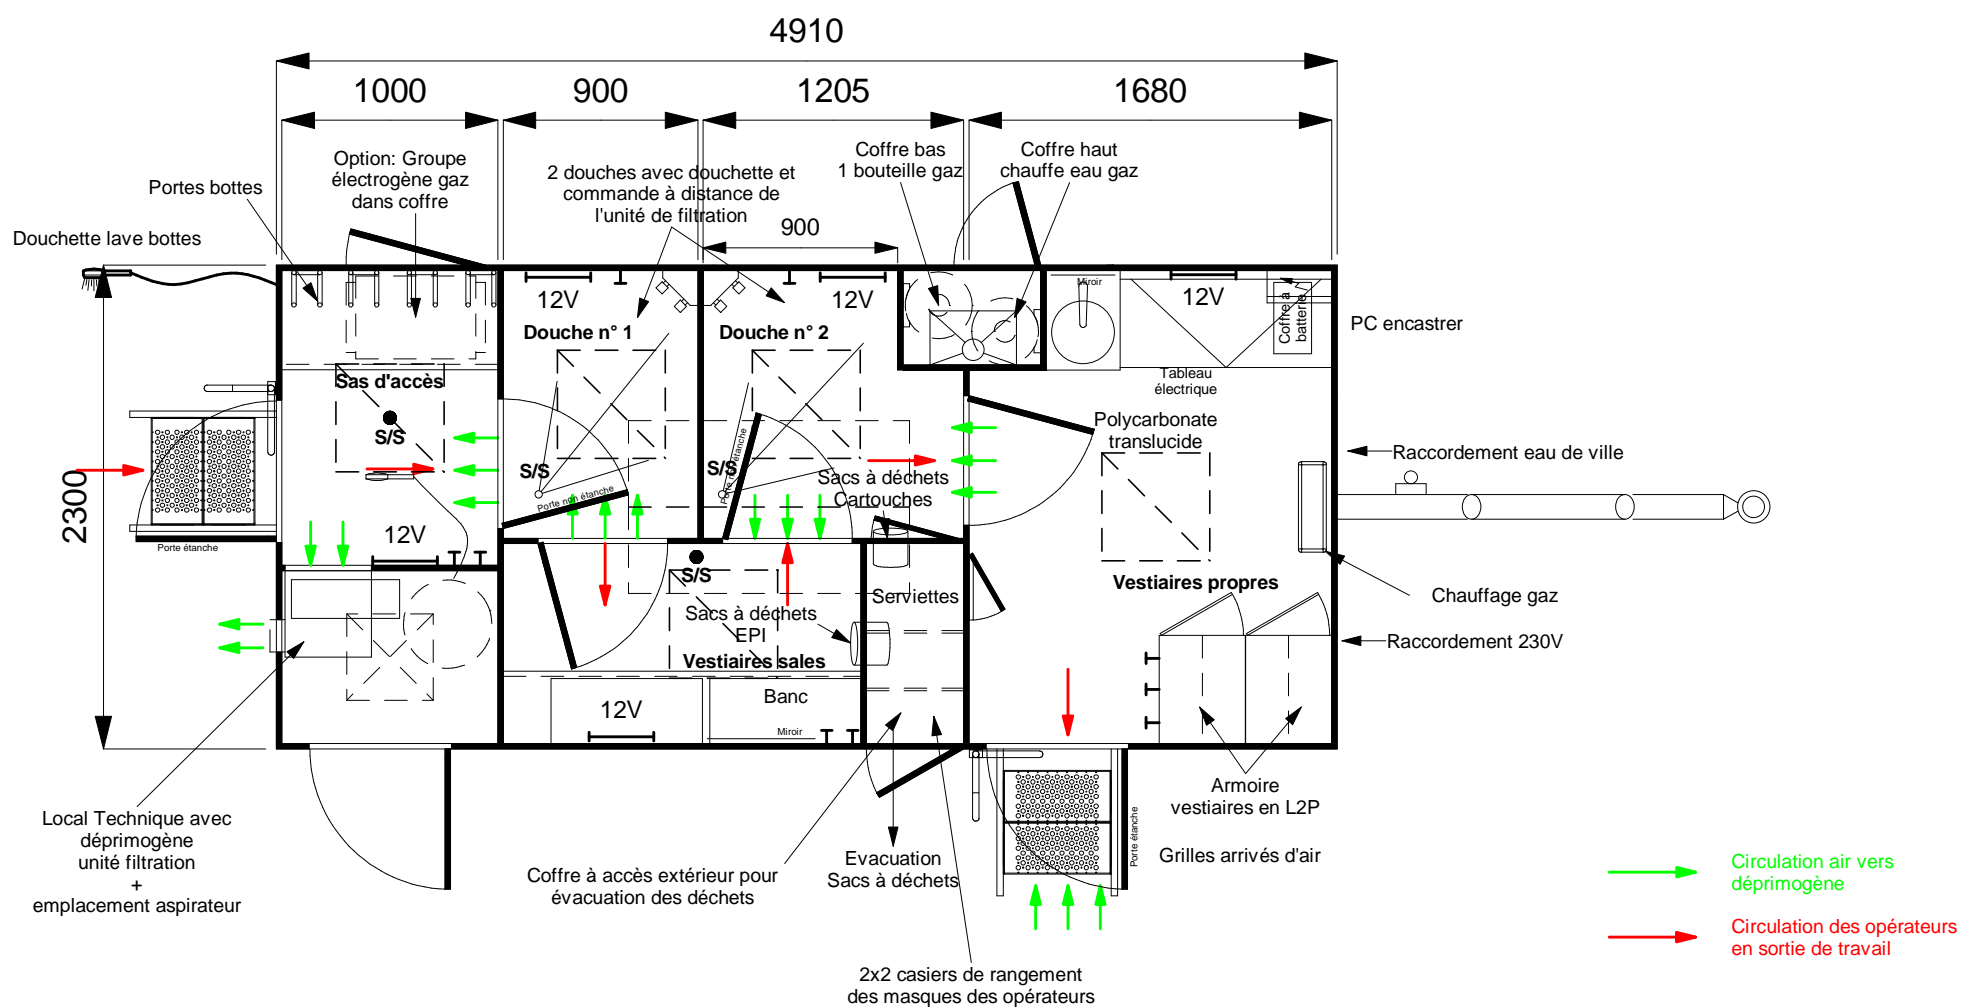

MiniBase

Vestiaires propres
2 douches
Vestiaires sales

Implantation de principe

490 VD Avec 5 compartiments
1 SAS d'accès, 1 compartiment Douche N° 1
1 compartiment Vestiaires sales, 1 compartiment Douche N° 2
1 compartiment Vestiaires Propres ,
Pour une équipe de 4 personnes

N° 02895-1

Réservoir d'eau propre 200L
 Option: Réservoir d'eau usée 200L

SP 09/02/2015

JCR Equipement Carrosserie Composites
ZA La VARENNE - 28200 MARBOUE
Tél.: 02 37 94 01 01 - FAX : 02 37 94 01 09
E.mail : commercial@jcr-constructeur.fr - www.jcr-constructeur.fr