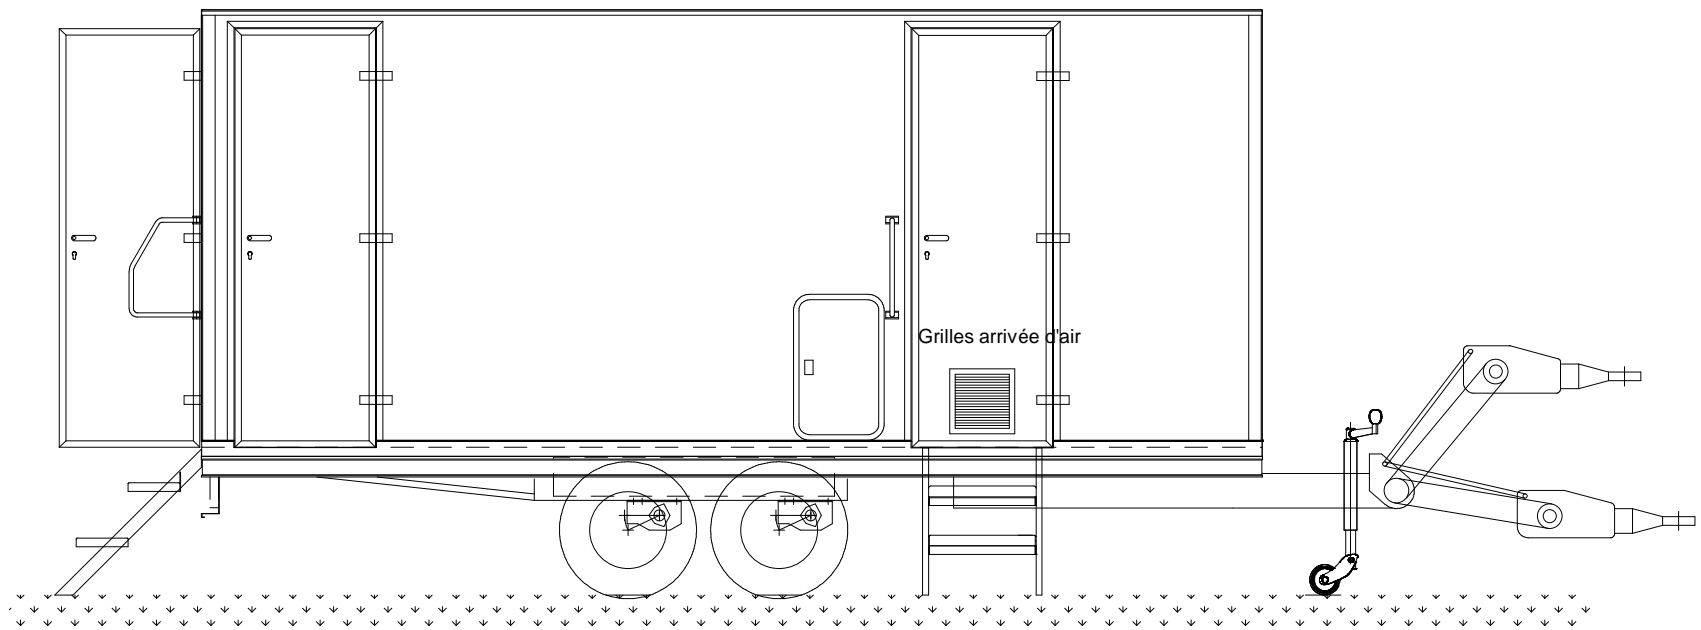

MiniBase

Vestiaires propres
2 douches
Vestiaires sales

Implantation de principe

490 VD Avec 5 compartiments
1 SAS d'accès, 1 compartiment Douche N° 1
1 compartiment Vestiaires sales, 1 compartiment Douche N° 2
1 compartiment Vestiaires Propres ,
Pour une équipe de 4 personnes

N° 02895-1

Réservoir d'eau propre 200L
Option: Réservoir d'eau usée 200L

SP 09/02/2015

JCR Equipement Carrosserie Composites
ZA La VARENNE - 28200 MARBOUE
Tél.: 02 37 94 01 01 - FAX : 02 37 94 01 09
E.mail : commercial@jcr-constructeur.fr - www.jcr-constructeur.fr